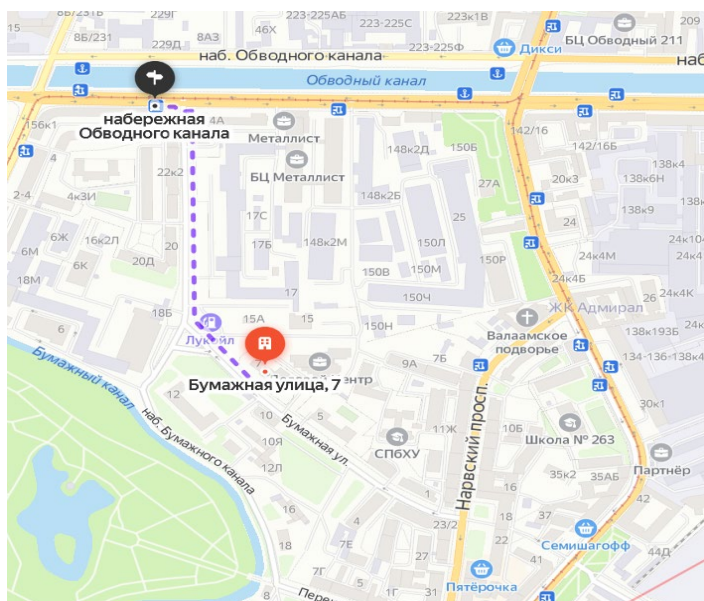

Понедельник – Пятница с 09.00 до 18.00

График работы администрации:

Понедельник – Пятница с 09.00 до 17.30

Ответственный за сопровождение и оказание помощи – Дежурный администратор,

тел. **362-09-54**

- Автостоянка с выделенным парковочным местом для ЛОВЗ
- Маршрут движения от общественного транспорта с повреждениями асфальтового покрытия, имеются перепады высот до 20 см, пересекает проезжую часть не оборудованную пешеходным переходом. Расстояние – 540 метр.
- Общественный транспорт:
Автобусы – 49, 65, 66, 67,67Б, 71

Маршрутки – К-66, К-67,

Станция метро – «Нарвская» Расстояние 630 метров.

Доступность структурно-функциональных зон:

<p>Вход (входы) в здание</p>	<p>Оборудован пандусом, кнопкой вызова сопровождающего.</p>	
<p>Путь (пути) движения внутри здания (в т.ч. путь эвакуации)</p>	<p>Поверхность пола ровная без перепадов высот</p>	
<p>Зона целевого назначения здания(целевого посещения объекта)</p>	<p>Помещение расположено на 1 этаже, подъем по лестничному маршу, площадь помещения 46,4 кв. м.</p>	